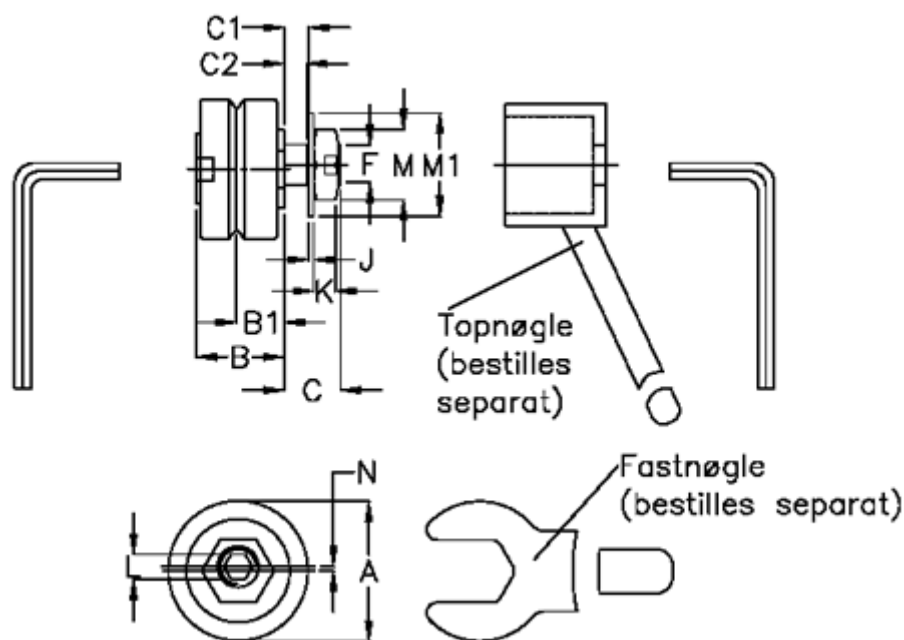

Varenummer: 0591310434

Beskrivelse: Hepco SL2 leje SS SJ 34 E-NS

Mål

a = 34.0	K = 6
B = 21.3	L = 4
B1 = 11.50	M = 17
C = 13.8	M1 = 21
C1 = 6	N = 1.00
C2 = 5.5	S = 9.50
F = M10 x 1,25	vægt kg/1000 = 115
J = 1.25	